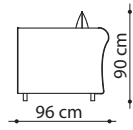

TIMELESS

DIVANO 2 POSTI / 2 SEATS SOFA

DIVANO 2 POSTI MAXI / 2 MAXI SEATS SOFA

DIVANO 3 POSTI / 3 SEATS SOFA

DIVANO 3 POSTI MAXI / 3 MAXI SEATS SOFA

**PENISOLA DX - SX /
CHAISE - LONGUE L - R**

**ELEMENTO TERMINALE DX - SX /
TERMINAL ELEMENT L - R**