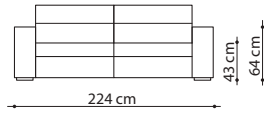

MIMESIS

DIVANO 2 POSTI / 2 SEATS SOFA

DIVANO 2 POSTI MAXI / 2 MAXI SEATS SOFA

DIVANO 3 POSTI / 3 SEATS SOFA

**DIVANO LETTO 2 POSTI - MATERASSO 140 CM /
2 SEATS SOFA BED - MATTRESS CM 140**

**DIVANO LETTO 2 POSTI MAXI - MATERASSO 160 CM /
2 MAXI SEATS SOFA BED - MATTRESS CM 160**

**ELEMENTO TERMINALE 2 POSTI DX - SX /
2 SEATS TERMINAL ELEMENT L - R**

**ELEMENTO TERMINALE 1 POSTO DX - SX /
1 SEAT TERMINAL ELEMENT L - R**

ELEMENTO CENTRALE / CENTRAL ELEMENT

**ELEMENTO ANGOLARE DX - SX /
CORNER ELEMENT L - R**