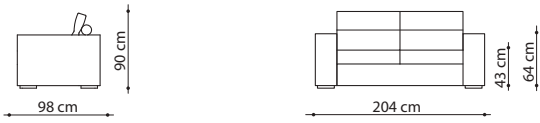

MIMESIS

DIVANO 2 POSTI / 2 SEATS SOFA

DIVANO 2 POSTI MAXI / 2 MAXI SEATS SOFA

DIVANO 3 POSTI / 3 SEATS SOFA

**DIVANO LETTO 2 POSTI - MATERASSO 140 CM /
2 SEATS SOFA BED - MATTRESS CM 140**

**DIVANO LETTO 2 POSTI MAXI - MATERASSO 160 CM /
2 MAXI SEATS SOFA BED - MATTRESS CM 160**

**ELEMENTO TERMINALE 2 POSTI DX - SX /
2 SEATS TERMINAL ELEMENT L - R**

**ELEMENTO TERMINALE 1 POSTO DX - SX /
1 SEAT TERMINAL ELEMENT L - R**

ELEMENTO CENTRALE / CENTRAL ELEMENT

**ELEMENTO ANGOLARE DX - SX /
CORNER ELEMENT L - R**