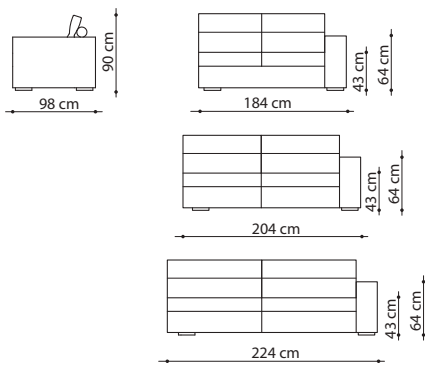

MIMESIS

DIVANO 2 POSTI / 2 SEATS SOFA

DIVANO 2 POSTI MAXI / 2 MAXI SEATS SOFA

DIVANO 3 POSTI / 3 SEATS SOFA

**DIVANO LETTO 2 POSTI - MATERASSO 140 CM /
2 SEATS SOFA BED - MATTRESS CM 140**

**DIVANO LETTO 2 POSTI MAXI - MATERASSO 160 CM /
2 MAXI SEATS SOFA BED - MATTRESS CM 160**

**ELEMENTO TERMINALE 2 POSTI DX - SX /
2 SEATS TERMINAL ELEMENT L - R**

**ELEMENTO TERMINALE 1 POSTO DX - SX /
1 SEAT TERMINAL ELEMENT L - R**

ELEMENTO CENTRALE / CENTRAL ELEMENT

**ELEMENTO ANGOLARE DX - SX /
CORNER ELEMENT L - R**