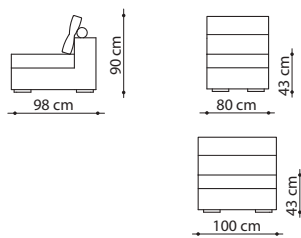

MIMESIS

DIVANO 2 POSTI / 2 SEATS SOFA

DIVANO 2 POSTI MAXI / 2 MAXI SEATS SOFA

DIVANO 3 POSTI / 3 SEATS SOFA

**DIVANO LETTO 2 POSTI - MATERASSO 140 CM /
2 SEATS SOFA BED - MATTRESS CM 140**

**DIVANO LETTO 2 POSTI MAXI - MATERASSO 160 CM /
2 MAXI SEATS SOFA BED - MATTRESS CM 160**

**ELEMENTO TERMINALE 2 POSTI DX - SX /
2 SEATS TERMINAL ELEMENT L - R**

**ELEMENTO TERMINALE 1 POSTO DX - SX /
1 SEAT TERMINAL ELEMENT L - R**

ELEMENTO CENTRALE / CENTRAL ELEMENT

**ELEMENTO ANGOLARE DX - SX /
CORNER ELEMENT L - R**