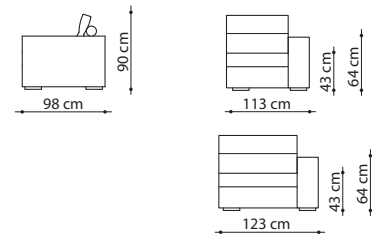

MIMESIS

DIVANO 2 POSTI / 2 SEATS SOFA

DIVANO 2 POSTI MAXI / 2 MAXI SEATS SOFA

DIVANO 3 POSTI / 3 SEATS SOFA

**DIVANO LETTO 2 POSTI - MATERASSO 140 CM /
2 SEATS SOFA BED - MATTRESS CM 140**

**DIVANO LETTO 2 POSTI MAXI - MATERASSO 160 CM /
2 MAXI SEATS SOFA BED - MATTRESS CM 160**

**ELEMENTO TERMINALE 2 POSTI DX - SX /
2 SEATS TERMINAL ELEMENT L - R**

**ELEMENTO TERMINALE 1 POSTO DX - SX /
1 SEAT TERMINAL ELEMENT L - R**

ELEMENTO CENTRALE / CENTRAL ELEMENT

**ELEMENTO ANGOLARE DX - SX /
CORNER ELEMENT L - R**