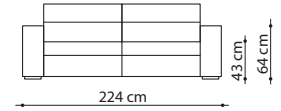

MIMESIS

DIVANO 2 POSTI / 2 SEATS SOFA

DIVANO 2 POSTI MAXI / 2 MAXI SEATS SOFA

DIVANO 3 POSTI / 3 SEATS SOFA

**DIVANO LETTO 2 POSTI - MATERASSO 140 CM /
2 SEATS SOFA BED - MATTRESS CM 140**

**DIVANO LETTO 2 POSTI MAXI - MATERASSO 160 CM /
2 MAXI SEATS SOFA BED - MATTRESS CM 160**

**ELEMENTO TERMINALE 2 POSTI DX - SX /
2 SEATS TERMINAL ELEMENT L - R**

**ELEMENTO TERMINALE 1 POSTO DX - SX /
1 SEAT TERMINAL ELEMENT L - R**

ELEMENTO CENTRALE / CENTRAL ELEMENT

**ELEMENTO ANGOLARE DX - SX /
CORNER ELEMENT L - R**