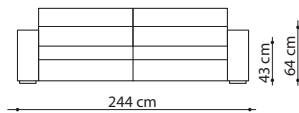

MIMESIS

DIVANO 2 POSTI / 2 SEATS SOFA

DIVANO 2 POSTI MAXI / 2 MAXI SEATS SOFA

DIVANO 3 POSTI / 3 SEATS SOFA

**DIVANO LETTO 2 POSTI - MATERASSO 140 CM /
2 SEATS SOFA BED - MATTRESS CM 140**

**DIVANO LETTO 2 POSTI MAXI - MATERASSO 160 CM /
2 MAXI SEATS SOFA BED - MATTRESS CM 160**

**ELEMENTO TERMINALE 2 POSTI DX - SX /
2 SEATS TERMINAL ELEMENT L - R**

**ELEMENTO TERMINALE 1 POSTO DX - SX /
1 SEAT TERMINAL ELEMENT L - R**

ELEMENTO CENTRALE / CENTRAL ELEMENT

**ELEMENTO ANGOLARE DX - SX /
CORNER ELEMENT L - R**